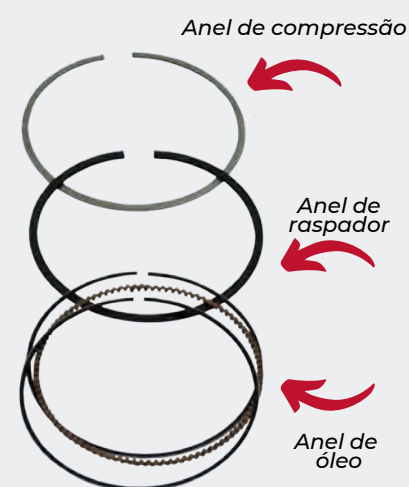

ANEL DE ESCAPE

ANEL DE ESCAPE BIZ/POP
ANEL DE ESCAPE CG 125
ANEL DE ESCAPE SHINERAY XY50
ANEL DE ESCAPE TITAN 125
ANEL DE ESCAPE TITAN 150
ANEL DE ESCAPE FAZER 250
ANEL DE ESCAPE TWISTER

ANEL DO PISTÃO

ANEL DO PISTÃO BIZ 125 0.25
 ANEL DO PISTÃO BIZ 125 0.50
 ANEL DO PISTÃO BIZ 125 0.75
 ANEL DO PISTÃO BIZ 125 1.00
 ANEL DO PISTÃO BIZ 125 STD
 ANEL DO PISTÃO BIZ/DREAM 100 0.25
 ANEL DO PISTÃO BIZ/DREAM 100 0.50
 ANEL DO PISTÃO BIZ/DREAM 100 0.75
 ANEL DO PISTÃO BIZ/DREAM 100 1.00
 ANEL DO PISTÃO BIZ/DREAM 100 STD
 ANEL DO PISTÃO BIZ/POP 110 INJ 2016 1.00
 ANEL DO PISTÃO BIZ/POP 110 INJ 2016 STD
 ANEL DO PISTÃO CB 300R 0.25
 ANEL DO PISTÃO CB 300R 0.50
 ANEL DO PISTÃO CB 300R 0.75
 ANEL DO PISTÃO CB 300R 1.00
 ANEL DO PISTÃO CB 300R STD
 ANEL DO PISTÃO CG 150 0.25
 ANEL DO PISTÃO CG 150 0.50
 ANEL DO PISTÃO CG 150 0.75
 ANEL DO PISTÃO CG 150 1.00
 ANEL DO PISTÃO CG 150 STD
 ANEL DO PISTÃO CG 2000 1.00
 ANEL DO PISTÃO CG 2000 ES/KS 0.25
 ANEL DO PISTÃO CG 2000 ES/KS 0.75
 ANEL DO PISTÃO CG 2000 ES/KS STD
 ANEL DO PISTÃO CG 2000ES/KS 0.50
 ANEL DO PISTÃO CG/BROS 160 0.25
 ANEL DO PISTÃO CG/BROS 160 0.50
 ANEL DO PISTÃO CG/BROS 160 0.75
 ANEL DO PISTÃO CG/BROS 160 1.00
 ANEL DO PISTÃO CG/BROS 160 STD
 ANEL DO PISTÃO CG/ML/TUR 125/91 0.50
 ANEL DO PISTÃO CG/ML/TUR 125/91 0.75
 ANEL DO PISTÃO CG/ML/TUR 125/91 1.00